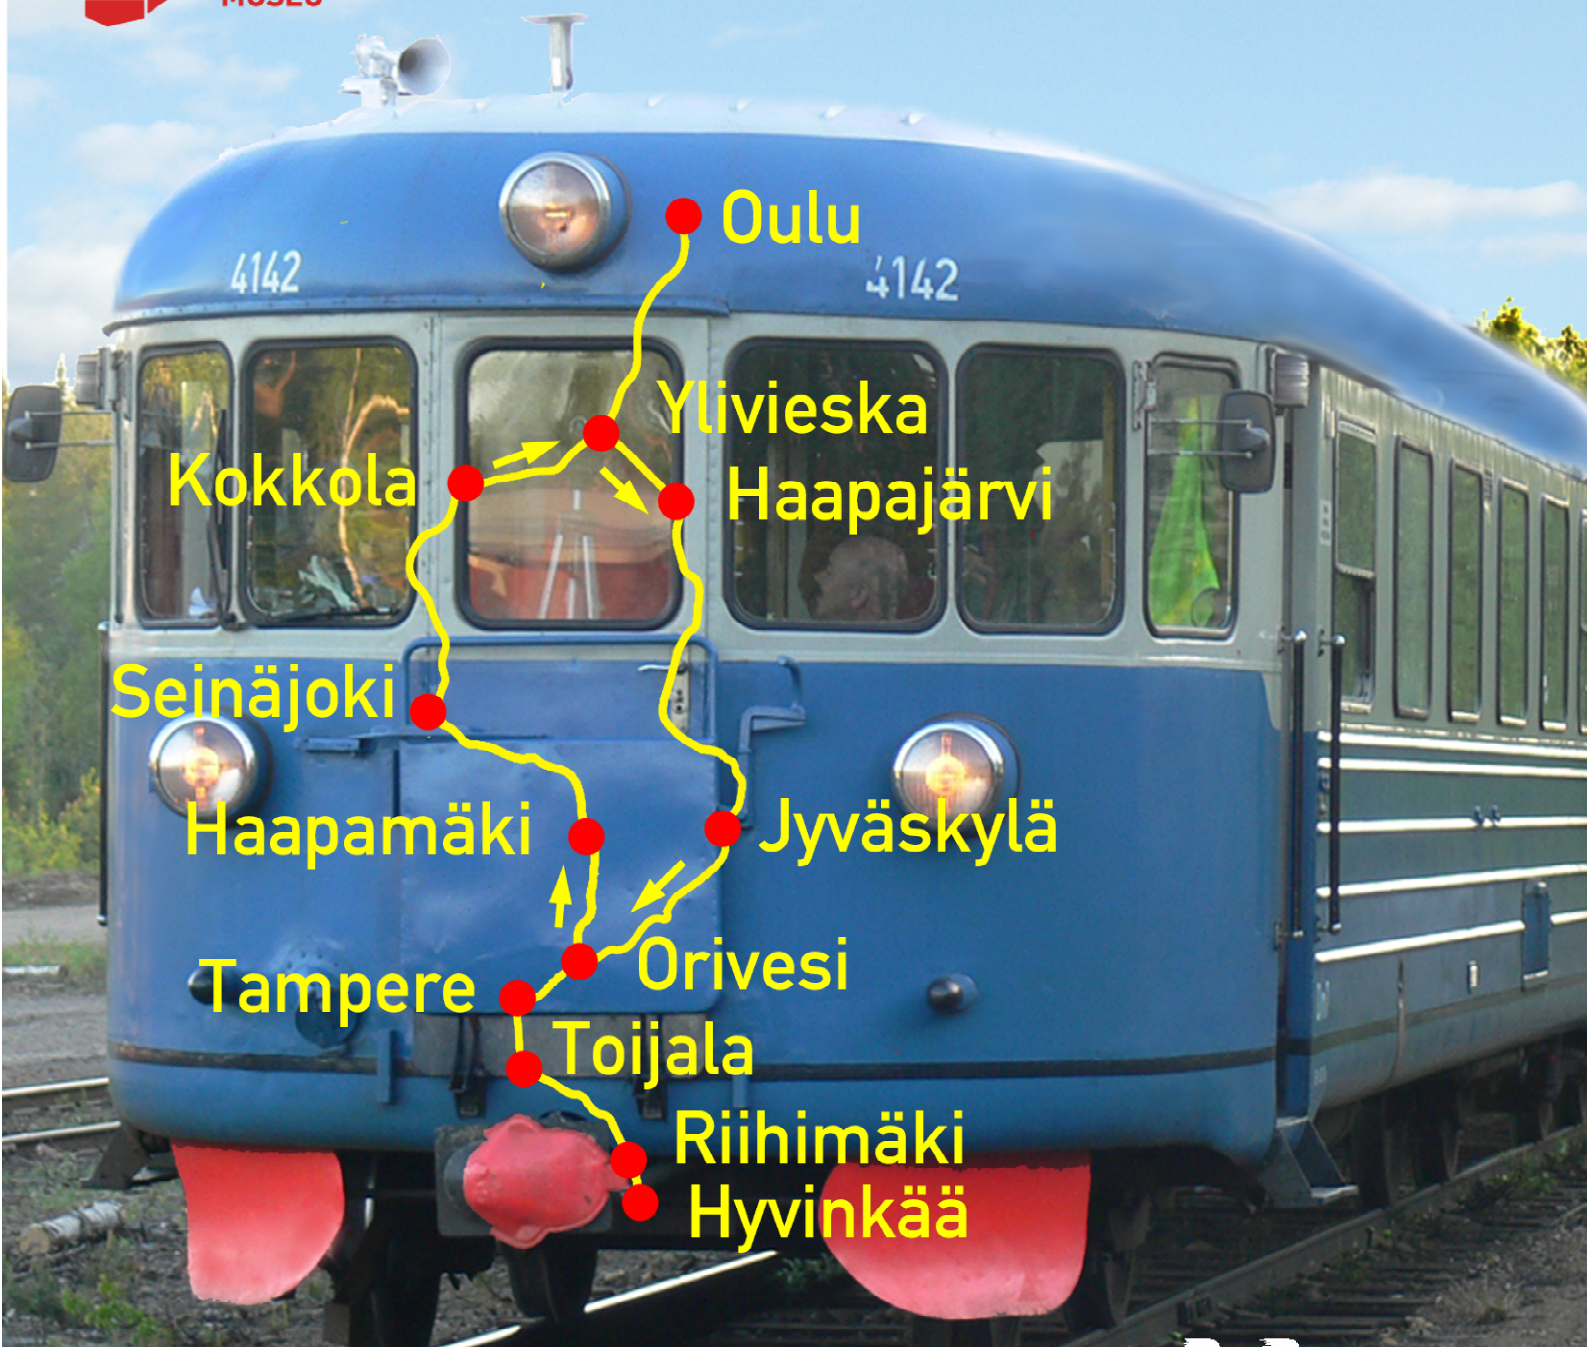

70 vuotta kiskoautoliikennettä!  
Tule mukaan juhlimaan ja matkusta  
PoRhan museojunalla Hyvinkäälle!

**RAUTATIEMUSEOPÄIVÄ 11.8.2024**

SUOMEN  
RAUTATIE  
MUSEO

Suomen Rautatiemuseossa

Aikataulut ja hinnat: [www.porha.fi](http://www.porha.fi)